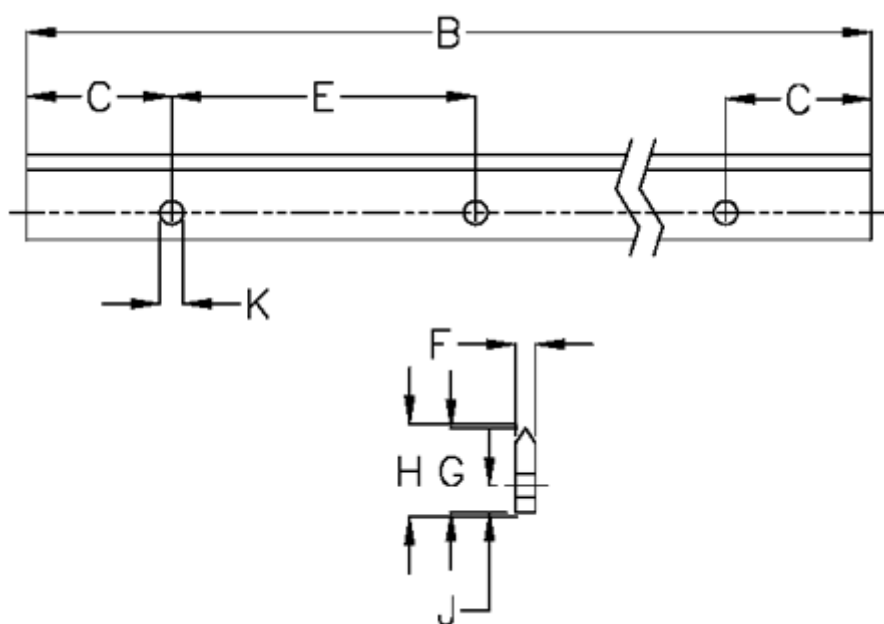

Varenummer: 05712744496
Beskrivelse: Hepco GV3 profilskinne M E L4496 P3
med forsænkede huller

Mål

B	= 4496	K	= 7xM6
C	= 43.0	Præcisionstype	= P3
E	= 90	vægt kg/1000	= 1.20
F	= 6.42		
For leje	= J34		
G	= 25.0		
H	= 26.00		
J	= 8.2		